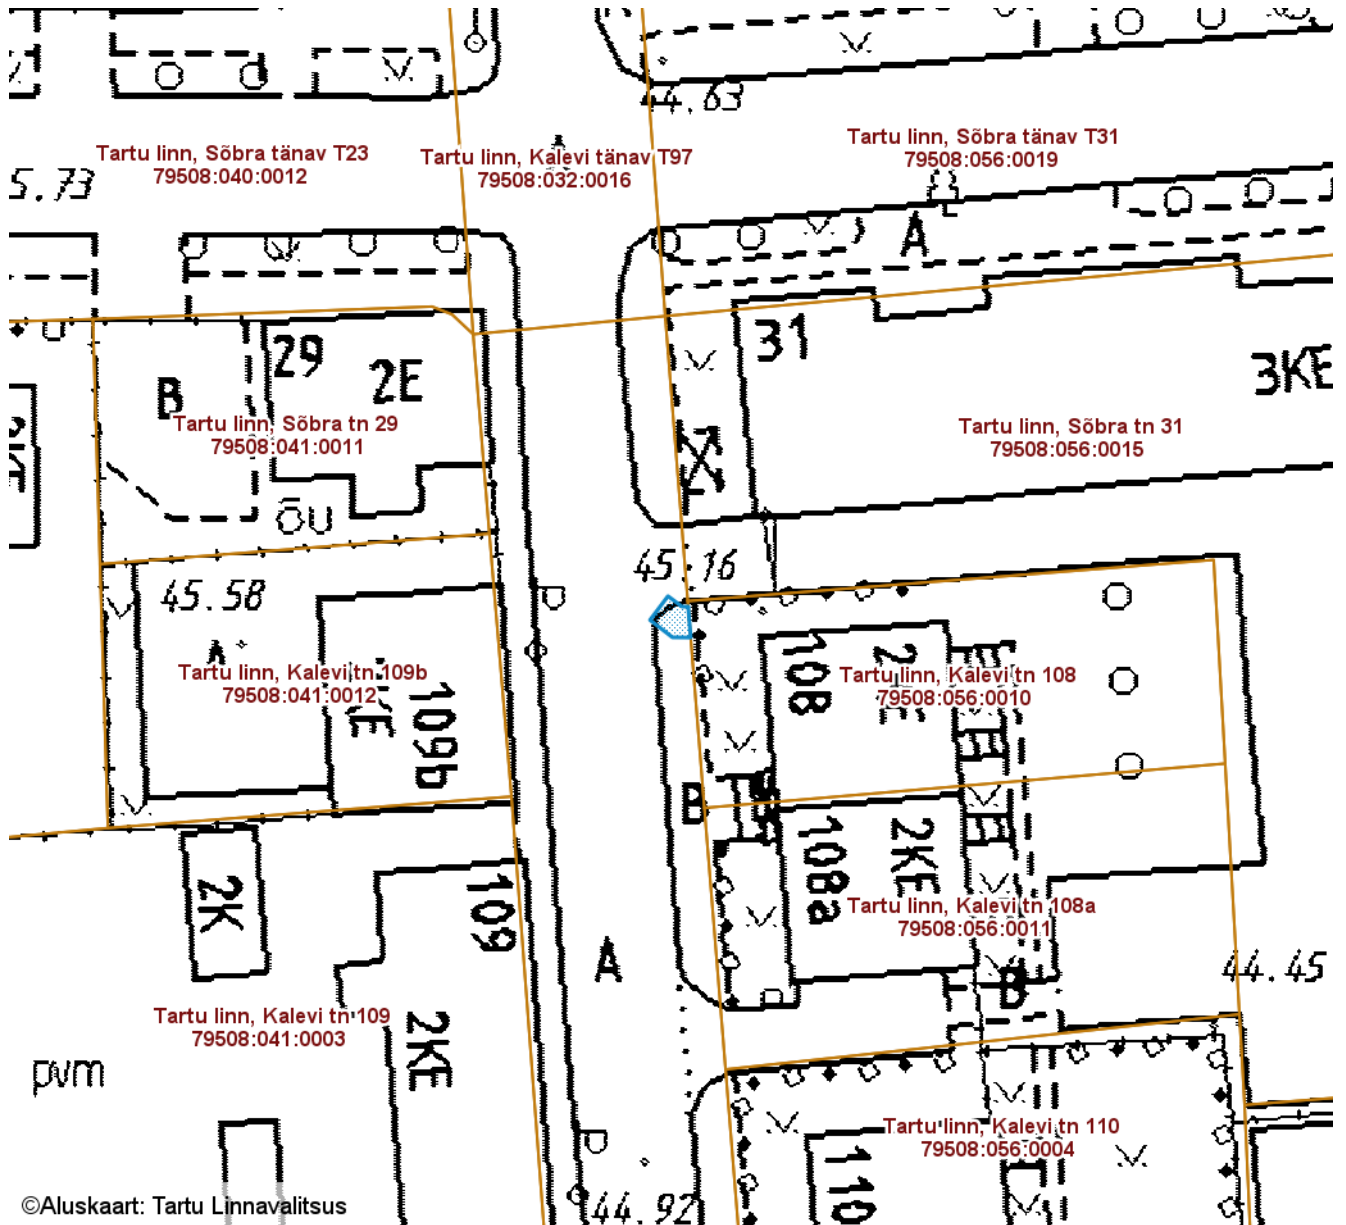

SUNDVALDUSE ALA ASENDIPLAAN

Tartu maakond, Tartu linn, Tartu linn, Kalevi tänav T109 (79508:041:0014)

M 1 : 500

— Sundvalduse ala 5 m²
(Sideehitis)

Sundvalduse ala koordinaadid

Nr	X	Y
1	6472565.99	660015.27
2	6472563.96	660015.43
3	6472563.97	660014.23
4	6472565.12	660012.75
5	6472566.69	660013.93
6	6472566.00	660014.86